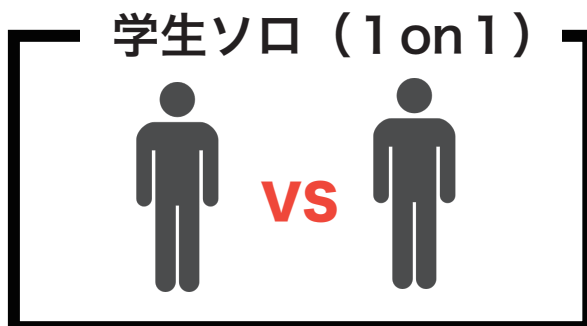

IDA JAPAN DANCE BATTLE ルール

エントリーフィー 2,000 円 (当日受付にてお支払いください)

※ 2 on 2 の場合は 2 人で 2,000 円となります。

<対象者>

キッズソロ：高校生以下 (先着 30 名)

学生ソロ：大学生 ※広島県大学ダンス連盟加盟者限定 (先着 30 名)

2 on 2：オープン部門年齢制限なし (先着 16 チーム)

<予選>

ソロ：予選サークルは、**30 秒** 1 ムーブとする。ベスト 8 まで決定。

2on2：1 チーム **1 分** とし、時間内はソロ、ルーティーンなどの使用を許可する。ベスト 8 まで決定

<トーナメント>

ソロ：1 ムーブ **30 秒**、決勝のみ 2 ムーブ

2on2：1 ターン **1 分**、各チーム 1 ターン制、決勝のみ 2 ターン制