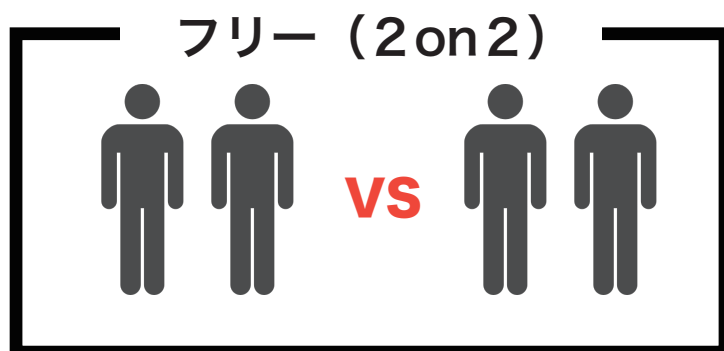

IDA JAPAN DANCE BATTLE ルール

エントリーフィー 2,000 円 (当日受付にてお支払いください)

※ 2 on 2 の場合は 2 人で 2,000 円となります。

<対象者>

キッズソロ：高校生以下 (先着 30 名)

学生ソロ：大学生 ※広島県大学ダンス連盟加盟者限定 (先着 30 名)

2 on 2：オープン部門年齢制限なし (先着 16 チーム)

<予選>

ソロ：予選サークルは、**30 秒** 1 ムーブとする。ベスト 8 まで決定。

2on2：1 チーム **1 分** とし、時間内はソロ、ルーティーンなどの使用を許可する。ベスト 8 まで決定

<トーナメント>

ソロ：1 ムーブ **30 秒**、決勝のみ 2 ムーブ

2on2：1 ターン **1 分**、各チーム 1 ターン制、決勝のみ 2 ターン制